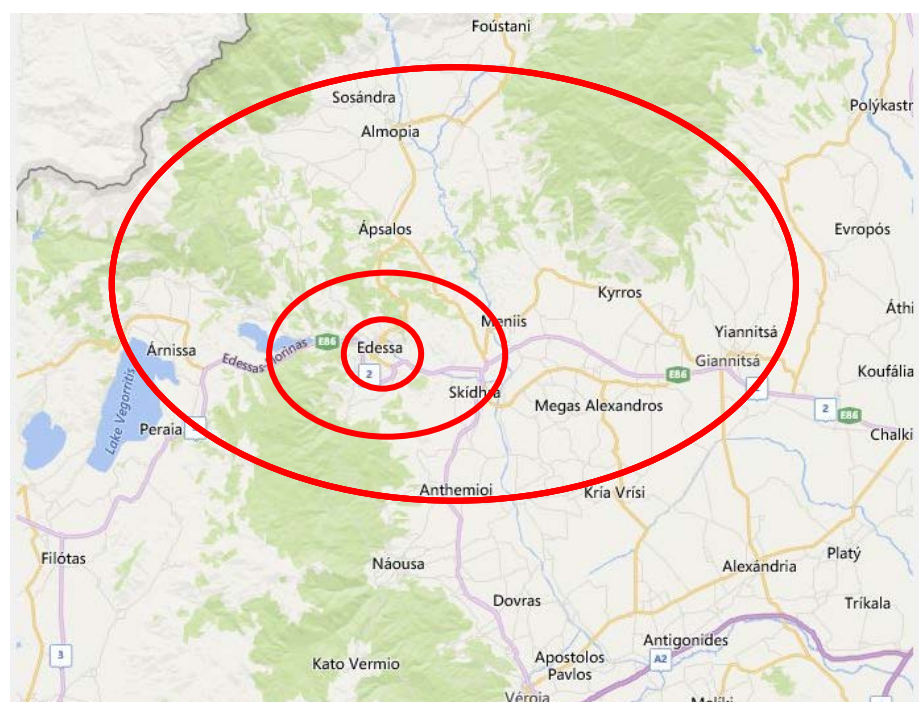

Accommodation close to Edessa (second circle)

ΞΕΝΟΔΟΧΕΙΑ ΣΕ ΜΙΚΡΗ ΑΠΟΣΤΑΣΗ (βλ. χάρτη κύκλος 10Km)								
A/A	ΟΝΟΜΑ		ΚΑΤΗΓ ΟΡΙΑ	ΔΩΜ ΑΤΙΑ	ΚΛΙΝΕ Σ	ΤΗΛ	ΕΝΔΕΙΚΤΙΚΗ ΤΙΜΗ	ΙΣΤΟΣΕΛΙΔΑ
1	Guest House Karidia	ΚΑΡΥΔΙΑ ΕΔΕΣΣΑΣ 14 Km	R	3	8	2381029545 6942658593	ΔΙΚΛΙΝΟ 50 € με πρωινό	www.edessacity.gr
2	Guest House Tehovo	ΚΑΡΥΔΙΑ ΕΔΕΣΣΑΣ 14 Km	R	2	4	2381029545 6942658593	ΔΙΚΛΙΝΟ 50 € με πρωινό	www.edessacity.gr
3	Αρχοντικό	ΚΑΡΥΔΙΑ ΕΔΕΣΣΑΣ 14 Km	R	2	4	2381029435 6977079278		www.edessacity.gr
4	Chalet Κερασία	ΚΕΡΑΣΙΑ ΕΔΕΣΣΑΣ 14 Km	3K	16	45	2381092301	ΔΙΚΛΙΝΟ 45 € με πρωινό	http://www.kerasiachalet.com/
5	Ξενώνας Κάστρο	ΛΥΚΟΙ ΕΔΕΣΣΑΣ 7 Km	R	5	16	23810 29020 6936887762		www.edessacity.gr
6	ΑΔΩΝΙΣ	ΣΚΥΔΡΑ 15 Km	Γ	30	70	2381082500	ΔΙΚΛΙΝΟ 45 € με πρωινό	http://hoteladonis.gr/
7	ΗΡΩ	ΣΚΥΔΡΑ 15 Km	Γ	17	34	2381089880	ΔΙΚΛΙΝΟ 45 € με πρωινό	